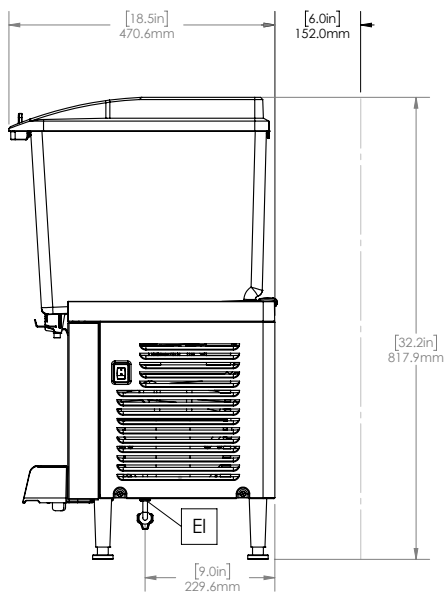

Konstrukce

- Pre-mix dávkovač s nerezovou základnou a čírymi plastovými nádobami.
- Méně odnímatelných dílů pro zjednodušení čištění a snížení potřeby údržby.
- Teplotní rozsah od 1,7 do 5°C.
- Kompaktní velikost s šířkou pouhých 52 cm šetří cenné místo na pultu.
- Přívody vzduchu zespodu s výstupem vzduchu dozadu.
- Uzamykatelné víko pro větší bezpečnost proti neoprávněné manipulaci.
- Chladivo v chladicím okruhu: R290.

SCHVÁLENO: _____

Vířiče chlazených nápojů Vířič chlazených nápojů 3x18 L, s míchadlem a uzamykatelným víkem

Zepředu

Boční

Shora

Elektro

Napětí:	220-240 V/1N ph/50/60 Hz
Příkon max:	0.6 kW

Hlavní informace

Netto váha:	33 kg
Přepravní váha:	35 kg
Přepravní výška:	640 mm
Přepravní šířka:	490 mm
Přepravní hloubka:	630 mm

Udržitelnost

Typ chladiva:	R290
Hmotnost chladiva:	85 g

Vířiče chlazených nápojů
 Vířič chlazených nápojů 3x18 L, s míchadlem a uzamykatelným víkem