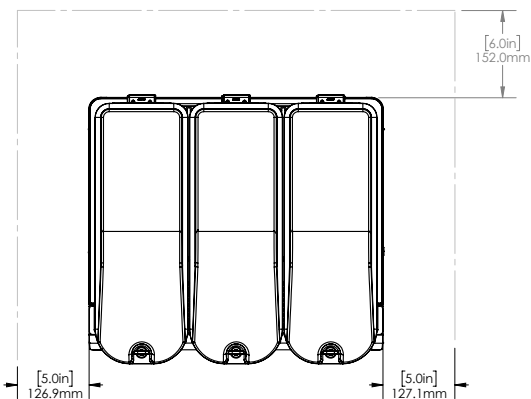

Konstrukce

- Pre-mix dávkovač s nerezovou základnou a čírymi plastovými nádobami.
- Méně odnímatelných dílů pro zjednodušení čištění a snížení potřeby údržby.
- Teplotní rozsah od 1,7 do 5°C.
- Kompaktní velikost s šířkou pouhých 52 cm šetří cenné místo na pultu.
- Přívody vzduchu zespodu s výstupem vzduchu dozadu.
- Uzamykatelné víko pro větší bezpečnost proti neoprávněné manipulaci.
- Chladivo v chladicím okruhu: R290.

SCHVÁLENO: _____

Vířiče chlazených nápojů Vířič chlazených nápojů 3x18 L, s míchadlem a uzamykatelným víkem

Zepředu

Boční

Shora

Elektro

Napětí:	220-240 V/1N ph/50/60 Hz
Příkon max:	0.6 kW

Hlavní informace

Netto váha:	33 kg
Přepravní váha:	35 kg
Přepravní výška:	640 mm
Přepravní šířka:	490 mm
Přepravní hloubka:	630 mm

Udržitelnost

Typ chladiva:	R290
Hmotnost chladiva:	85 g

Vířiče chlazených nápojů
 Vířič chlazených nápojů 3x18 L, s míchadlem a uzamykatelným víkem