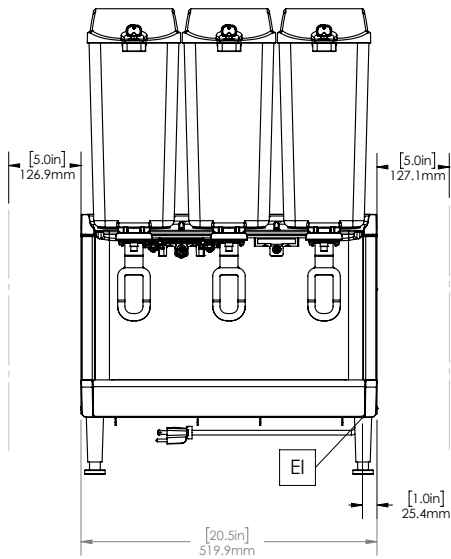

Vířiče chlazených nápojů Vířič chlazených nápojů 3x18 L, s míchadlem a uzamykatelným víkem

Zepředu